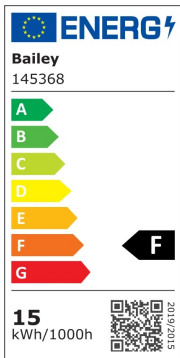

LED Spot AR111 Glas GU10 DIM 15W (100W) 1200lm 927 25°

Artikelnummer: 145368

BAI BaiSpot LED AR111 GU10 15W 2700K 25° Glas Reflektor 1200lm (100W) Dimmbar Ra90 230V-240V 111x69mm ES111 LED-Lampe

Die sogenannten LED-Spots der BaiSpot-Serie zeichnen sich durch eine deutlich längere Lebensdauer und einen deutlich geringeren Energieverbrauch aus als ihre Halogen-Vorgänger. Aufgrund ihrer kompakten Bauweise sind sie leicht austauschbar. Diese Version hat einen hohen CRI-Wert (Farbwiedergabeindex) von 90. Spots werden hauptsächlich verwendet, um gerichtetes Licht von einer Decke oder Wand zu geben. Diese Glasversion hat buchstäblich und im übertragenen Sinne einen besonders schönen Look, weil der Teil, durch den das Licht scheint, komplett aus Glas ist. Betriebstemperaturbereich: -20°C bis +25°C

Attribute für Klassifikation

Socket	GU10
Lichtstrom [lm]	1200 - 1200
Nennspannung [V]	220 - 240
Lampenleistung [W]	15 - 15
Farbtemperatur [K]	2700 - 2700
Durchmesser [mm]	111
Länge [mm]	69
Dimmbar	Ja
Lampenform	Reflektor
Ausstrahlungswinkel [°]	25 - 25
Farbe	weiß
Ausführung Glas/Abdeckung	klar
Lampenbezeichnung	AR111
Farbwiedergabeindex CRI	90-100
Spannungsart	AC
Filamentlampe	Nein
Lichtstärke [cd]	3200
Bemessungslichtstrom nach IEC 62612 [lm]	1200
Leistungsfaktor	0.9
Lampenlichtausbeute [lm/W]	80
Nennstrom [mA]	66 - 66
Lichtfarbe nach EN 12464-1	warmweiß < 3300 K
Gehäusefarbe	farblos
Mittlere Nennlebensdauer [h]	15000
Schutzart (IP)	IP20
Farbkonsistenz (McAdam-Ellipse)	SDCM6
Min. Anzahl der Schaltvorgänge	30000
Gewichteter Energieverbrauch in 1.000 Stunden [kWh]	15
Fernbedienung möglich	Nein
Mit Bewegungsmelder	Nein
Mit Fernbedienung	Nein
Photobiologische Sicherheit nach EN 62471	RG1
Kompatibel mit Apple HomeKit	Nein
Kompatibel mit Google Assistant	Nein
Kompatibel mit Amazon Alexa	Nein
IFTTT-Unterstützung verfügbar	Nein
Geeignet für EVG	Nein
Geeignet für magnetisches Vorschaltgerät	Nein
Dimmung Phasenabschnitt	Ja
Dimmung Phasenanschnitt	Ja
Dimmung Touch and Dim	Nein